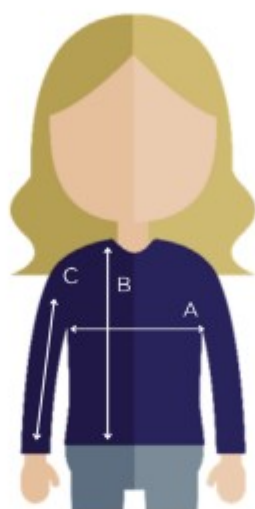

• Femme - réf.354401

+/- 1 cm

Entourez votre taille	XS	S	M	L	XL	XXL
(A) 1/2 Poitrine	44	47	50	53	57	61
(B) Longueur	61	63	65	67	69	71
(C) Longueur de manche	17	18	19	20	21	22

Code douanier : 6106200000

Pays d'origine : CN